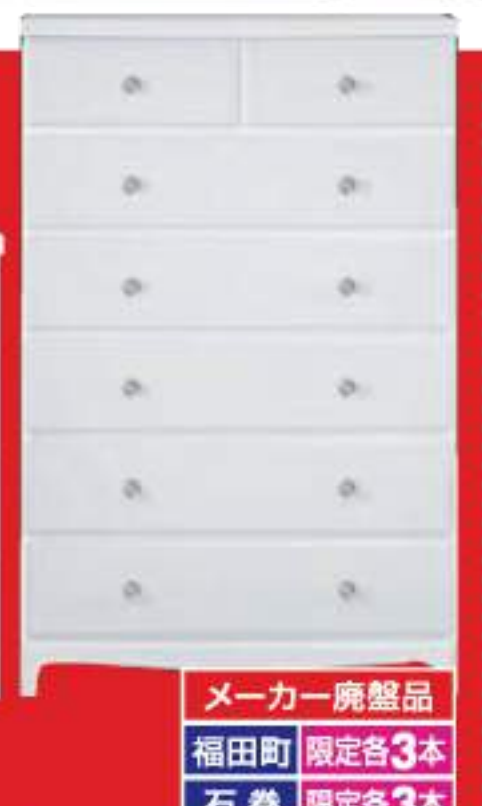

ユノメ家具Zが贈る年末特別企画!

セール期間

12/1金START

期間中は休まず営業いたします。

からっぽ

SUPER SALE

超目玉品も勢揃い!!

1 2人掛けソファ
W150×D87×H93cm
税込129,600円を
からっぽ
特価 **24,800円**
(税込26,784円)

2 パーソナルチェア
W75×D98×H99cm
税込81,000円を
からっぽ
特価 **24,800円**
(税込26,784円)

3 ローチェスト
W100×D40×H84cm
4 ハイチェスト
W75×D40×H120cm
税込各55,836円を
からっぽ
特価 **各14,800円**
(税込各15,984円)

5 オープンボード
W90×D45×H188cm
税込67,932円を
からっぽ
特価 **24,800円**
(税込26,784円)

6 シングルベッド(マット付)
W98×D202×H80cm
税込61,636円を
からっぽ
特価 **17,800円**
(税込19,224円)

からっぽ
特価 **17,800円**
(税込19,224円)

お客様にとって大変お得な超特価! 年内最後の見逃せないセールです!

7 オープンラック
W60×D29×H180cm
税込10,260円を
からっぽ
特価 **4,980円**
(税込5,378円)